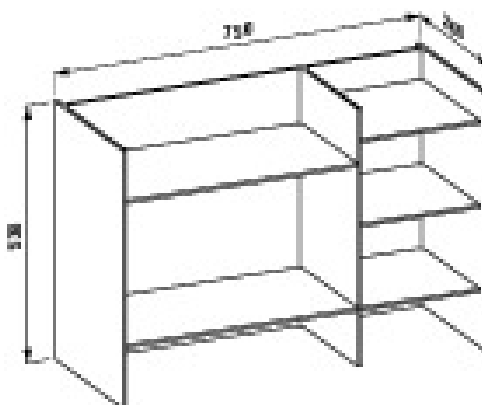

KARTELL BY LAUFEN

Regál

ROZMĚRY

Délka 750 mm.

Šířka 260 mm.

Výška 530 mm.

BARVY A POVRCHOVÉ ÚPRAVY

081 Jantar

PROVEDENÍ

000 - standardní provedení

TECHNICKÉ VÝKRESY

SPECIFIKACE

Regál

Materiál: Plast

Typ instalace: Stojící

KOMPATIBILNÍ S

Vana, volně stojící, s úzkým osvětleným otvorem pro přepad a armaturní deskou na přední straně, se speciální konstrukcí pro usnadnění instalace

223332

Vana, volně stojící, do pravého rohu, s L-panelem vlevo, s úzkým osvětleným otvorem pro přepad a armaturní deskou na přední straně, s rámem