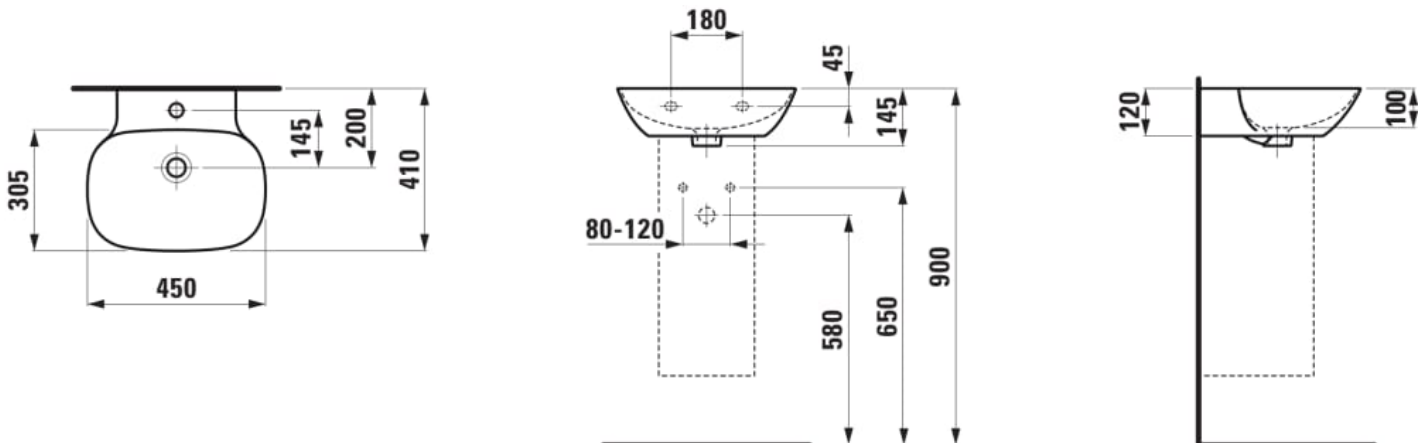

INO

Umývatko

ROZMĚRY

Délka	450 mm
Šířka	410 mm
Výška	120 mm

Barvy a povrchové úpravy

 000 Bílá

OPTION

104 - 1 otvor pro baterii, středový

Materiál : SaphirKeramik
 Počet upevňovacích bodů : 2
 S glazovanou spodní stranou
 Typ instalace : Závěsné

Typ přepadu : Standardní
 Umístění umyvadlové mísy : Uprostřed
 Umývatko
 Vnitřní délka umyvadla (mm) : 438

Vnitřní šířka umyvadla (mm) : 300

TECHNICKÉ VÝKRESY

KOMPATIBILNÍ S

Skříňka pod umyvadlo,
včetně instalačního setu
494012, prostorově
úsporného sifonu 894240,
pro umyvadlo 815301,
dvířka vlevo

H425301030...1